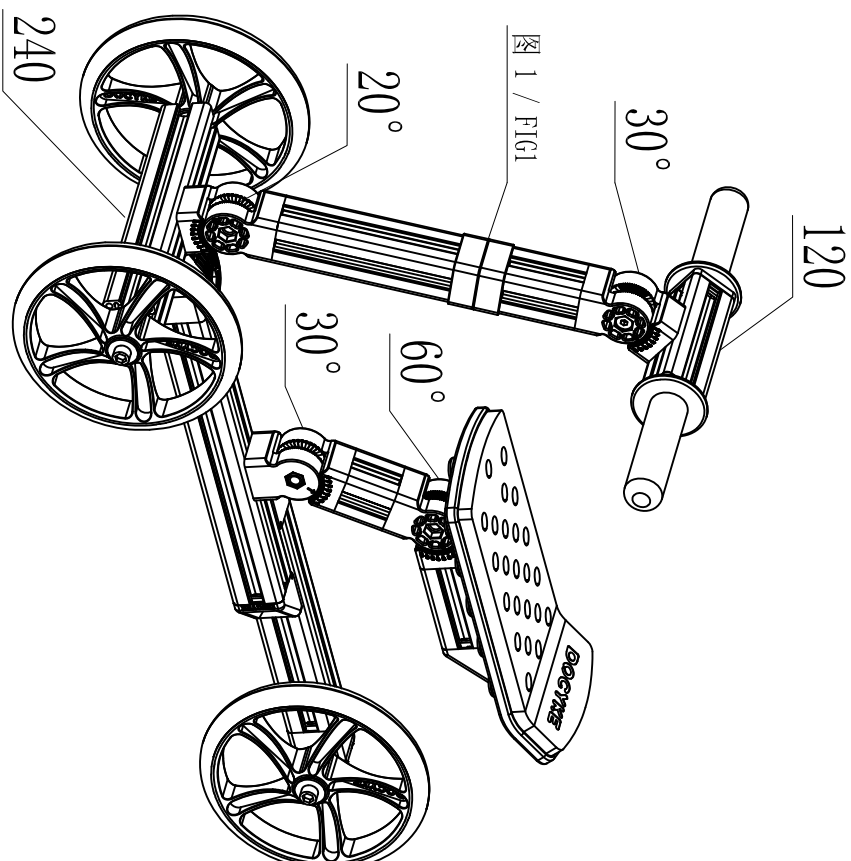

S-11

Max. teža: 30 kg

Vstavite vijak v volto stran.
Glava vijaka ne sme moliti ven
iz plastike.

图 1 / FIG 1

图 1 / FIG 1