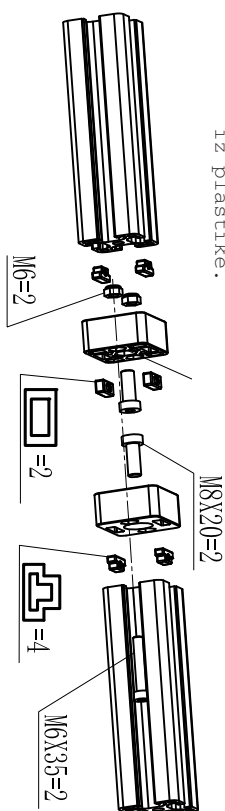

S-11

Max. teža: 30 kg

Vstavite vijak v volto stran.
Glava vijaka ne sme moliti ven
iz plastike.

图 1 / FIG 1

图 1 / FIG 1