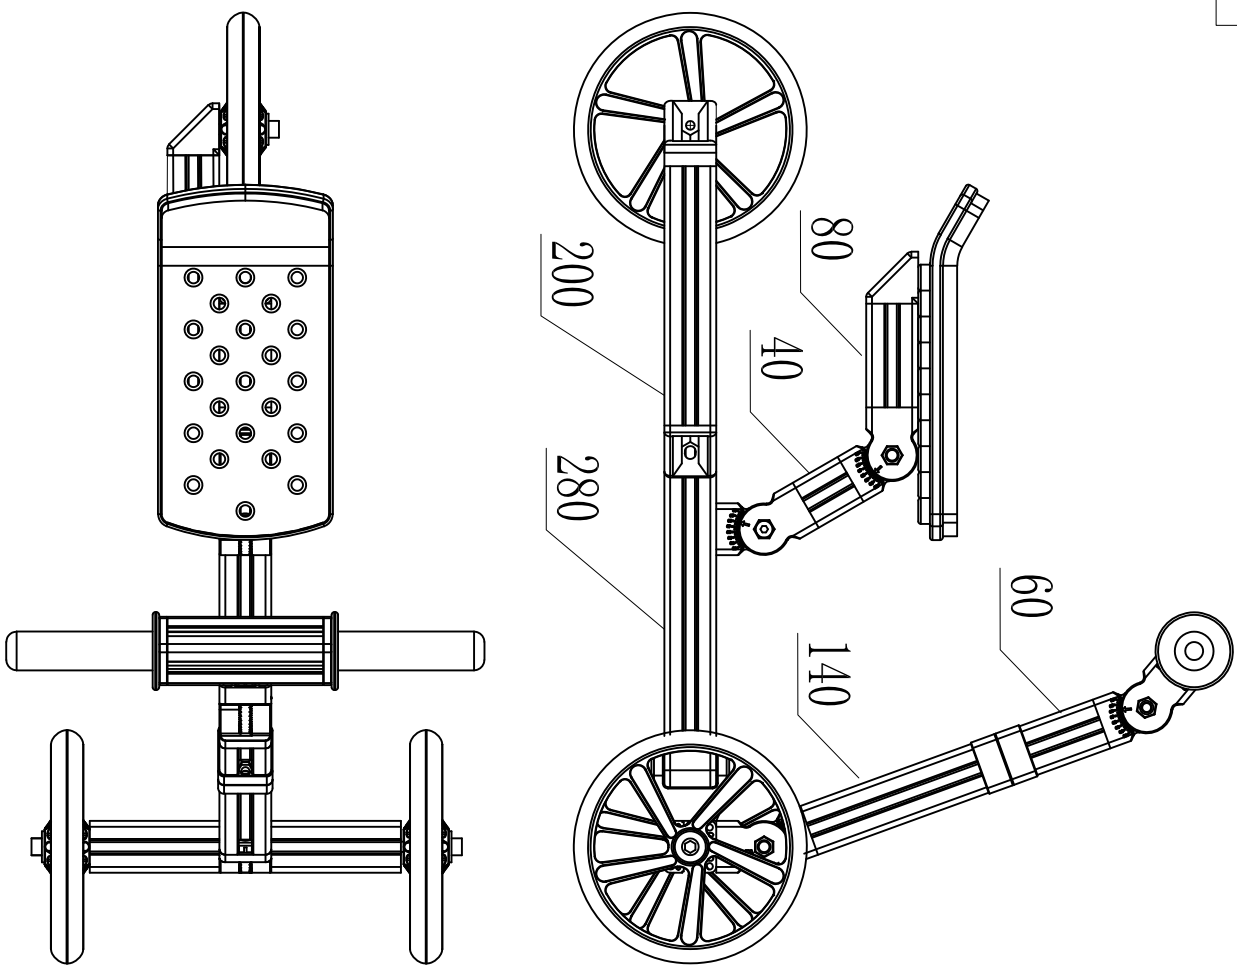

S-11

Max. teža: 30 kg

Vstavite vijak v volto stran.
Glava vijaka ne sme moliti ven
iz plastike.

图 1 / FIG 1

图 1 / FIG 1